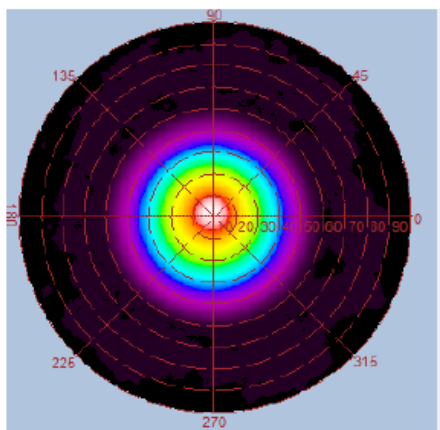

LED Flood Light Universal 35W

ANWENDUNGSBEREICHE

- Aussenfassaden-Beleuchtung
- Industriehalle
- Lager
- Anlieferung/Rampe

Leistung	35W
Betriebsspannung	100-240V
Betriebsart	AC
Schutzart	IP66
Abstrahlwinkel	60° und 120°
Lichtfarbe	4000K
Lichtstrom (Lumen)	3680lm
Farbindex	CRI 85
Gewicht	1.4 Kg

Abmessungen im mm

LED Flood Light Universal 35W (60° 4000K)

Distanz	Min. Lux	Max. Lux	Diameter
1.0M	3781 Lx	5697 Lx	106 cm
2.0M	873 Lx	1259 Lx	212 cm
3.0M	378 Lx	535 Lx	319 cm
4.0M	209 Lx	293 Lx	425 cm
5.0M	133 Lx	187 Lx	531 cm

A diagram of a light cone with a dashed blue outline. The cone is divided into five horizontal sections, each represented by a yellow ellipse. The ellipses increase in size from top to bottom, corresponding to the increasing diameter of the beam spread at different distances.

Distanz	Min. Lux	Max. Lux	Diameter
1.0M	3610 Lx	5468 Lx	106 cm
2.0M	833 Lx	1218 Lx	212 cm
3.0M	361 Lx	513 Lx	319 cm
4.0M	200 Lx	282 Lx	425 cm
5.0M	127 Lx	177 Lx	531 cm

Artikel	Artikelnummer	Leistung	Betriebsspannung	Betriebsart	Dimmbar	Abstrahlwinkel
LED Flood Light Universal	LT.5000.00.00.035.040	35W	220-240V	AC	Nein	60° und 120°