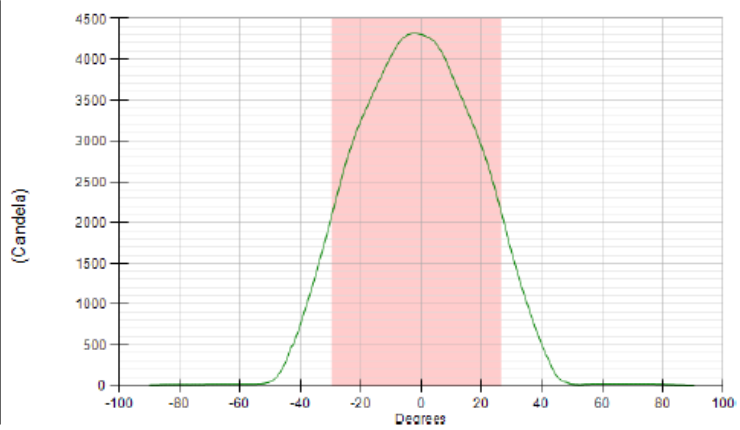

LED Flood Light Universal 35W

ANWENDUNGSBEREICHE

- Aussenfassaden-Beleuchtung
- Industriehalle
- Lager
- Anlieferung/Rampe

Leistung	35W
Betriebsspannung	100-240V
Betriebsart	AC
Schutzart	IP66
Abstrahlwinkel	60° und 120°
Lichtfarbe	4000K
Lichtstrom (Lumen)	3680lm
Farbindex	CRI 85
Gewicht	1.4 Kg

Abmessungen im mm

LED Flood Light Universal 35W (60° 4000K)

Distanz	Min. Lux	Max. Lux	Diameter
1.0M	3781 Lx	5697 Lx	106 cm
2.0M	873 Lx	1259 Lx	212 cm
3.0M	378 Lx	535 Lx	319 cm
4.0M	209 Lx	293 Lx	425 cm
5.0M	133 Lx	187 Lx	531 cm

A diagram of a light cone with a dashed blue outline. The cone is divided into five horizontal sections, each represented by a yellow ellipse. The ellipses increase in size from top to bottom, corresponding to the increasing diameter of the beam spread at different distances.

Distanz	Min. Lux	Max. Lux	Diameter
1.0M	3610 Lx	5468 Lx	106 cm
2.0M	833 Lx	1218 Lx	212 cm
3.0M	361 Lx	513 Lx	319 cm
4.0M	200 Lx	282 Lx	425 cm
5.0M	127 Lx	177 Lx	531 cm

Artikel	Artikelnummer	Leistung	Betriebsspannung	Betriebsart	Dimmbar	Abstrahlwinkel
LED Flood Light Universal	LT.5000.00.00.035.040	35W	220-240V	AC	Nein	60° und 120°