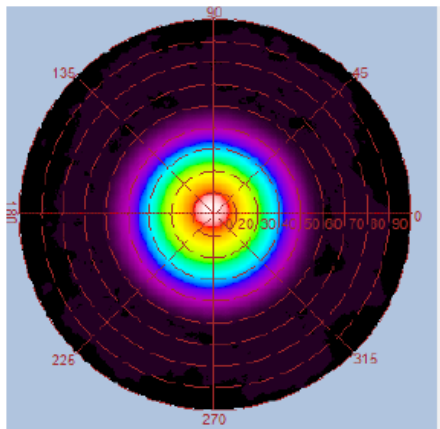

LED Flood Light Universal 35W

ANWENDUNGSBEREICHE

- Aussenfassaden-Beleuchtung
- Industriehalle
- Lager
- Anlieferung/Rampe

Leistung	35W
Betriebsspannung	100-240V
Betriebsart	AC
Schutzart	IP66
Abstrahlwinkel	60° und 120°
Lichtfarbe	4000K
Lichtstrom (Lumen)	3680lm
Farbindex	CRI 85
Gewicht	1.4 Kg

Abmessungen im mm

LED Flood Light Universal 35W (60° 4000K)

Distanz	Min. Lux	Max. Lux	Diameter
1.0M	3781 Lx	5697 Lx	106 cm
2.0M	873 Lx	1259 Lx	212 cm
3.0M	378 Lx	535 Lx	319 cm
4.0M	209 Lx	293 Lx	425 cm
5.0M	133 Lx	187 Lx	531 cm

A diagram of a light cone with a dashed blue outline. The cone is divided into five horizontal sections, each represented by a yellow ellipse. The ellipses increase in size from top to bottom, corresponding to the increasing diameter of the beam spread at different distances.

Distanz	Min. Lux	Max. Lux	Diameter
1.0M	3610 Lx	5468 Lx	106 cm
2.0M	833 Lx	1218 Lx	212 cm
3.0M	361 Lx	513 Lx	319 cm
4.0M	200 Lx	282 Lx	425 cm
5.0M	127 Lx	177 Lx	531 cm

Artikel	Artikelnummer	Leistung	Betriebsspannung	Betriebsart	Dimmbar	Abstrahlwinkel
LED Flood Light Universal	LT.5000.00.00.035.040	35W	220-240V	AC	Nein	60° und 120°