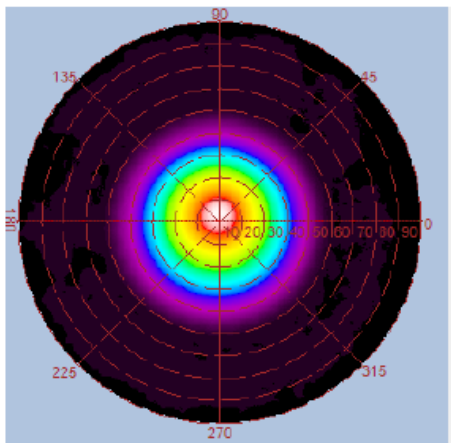

LED Flood Light Universal 35W

ANWENDUNGSBEREICHE

- Aussenfassaden-Beleuchtung
- Industriehalle
- Lager
- Anlieferung/Rampe

Leistung	35W
Betriebsspannung	100-240V
Betriebsart	AC
Schutzart	IP66
Abstrahlwinkel	60° und 120°
Lichtfarbe	4000K
Lichtstrom (Lumen)	3680lm
Farbindex	CRI 85
Gewicht	1.4 Kg

Abmessungen im mm

LED Flood Light Universal 35W (60° 4000K)

Distanz	Min. Lux	Max. Lux	Diameter
1.0M	3781 Lx	5697 Lx	106 cm
2.0M	873 Lx	1259 Lx	212 cm
3.0M	378 Lx	535 Lx	319 cm
4.0M	209 Lx	293 Lx	425 cm
5.0M	133 Lx	187 Lx	531 cm

A diagram of a light cone with a dashed blue outline. The cone is divided into five horizontal sections, each represented by a yellow ellipse. The ellipses increase in size from top to bottom, corresponding to the increasing diameter of the beam spread at different distances.

Distanz	Min. Lux	Max. Lux	Diameter
1.0M	3610 Lx	5468 Lx	106 cm
2.0M	833 Lx	1218 Lx	212 cm
3.0M	361 Lx	513 Lx	319 cm
4.0M	200 Lx	282 Lx	425 cm
5.0M	127 Lx	177 Lx	531 cm

Artikel	Artikelnummer	Leistung	Betriebsspannung	Betriebsart	Dimmbar	Abstrahlwinkel
LED Flood Light Universal	LT.5000.00.00.035.040	35W	220-240V	AC	Nein	60° und 120°