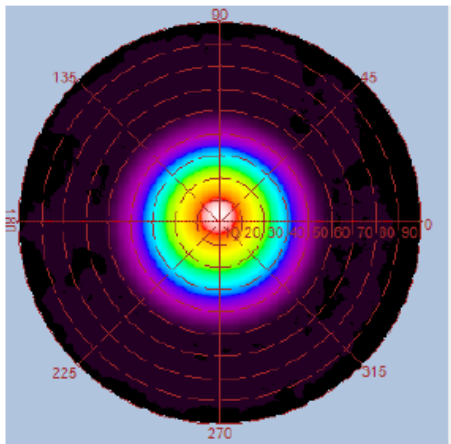

LED Flood Light Universal 35W

ANWENDUNGSBEREICHE

- Aussenfassaden-Beleuchtung
- Industriehalle
- Lager
- Anlieferung/Rampe

Leistung	35W
Betriebsspannung	100-240V
Betriebsart	AC
Schutzart	IP66
Abstrahlwinkel	60° und 120°
Lichtfarbe	4000K
Lichtstrom (Lumen)	3680lm
Farbindex	CRI 85
Gewicht	1.4 Kg

Abmessungen im mm

LED Flood Light Universal 35W (60° 4000K)

Distanz	Min. Lux	Max. Lux	Diameter
1.0M	3781 Lx	5697 Lx	106 cm
2.0M	873 Lx	1259 Lx	212 cm
3.0M	378 Lx	535 Lx	319 cm
4.0M	209 Lx	293 Lx	425 cm
5.0M	133 Lx	187 Lx	531 cm

A diagram of a light cone with a dashed blue outline. The cone is divided into five horizontal sections, each represented by a yellow ellipse. The ellipses increase in size from top to bottom, corresponding to the increasing diameter of the beam spread at different distances.

Distanz	Min. Lux	Max. Lux	Diameter
1.0M	3610 Lx	5468 Lx	106 cm
2.0M	833 Lx	1218 Lx	212 cm
3.0M	361 Lx	513 Lx	319 cm
4.0M	200 Lx	282 Lx	425 cm
5.0M	127 Lx	177 Lx	531 cm

Artikel	Artikelnummer	Leistung	Betriebsspannung	Betriebsart	Dimmbar	Abstrahlwinkel
LED Flood Light Universal	LT.5000.00.00.035.040	35W	220-240V	AC	Nein	60° und 120°