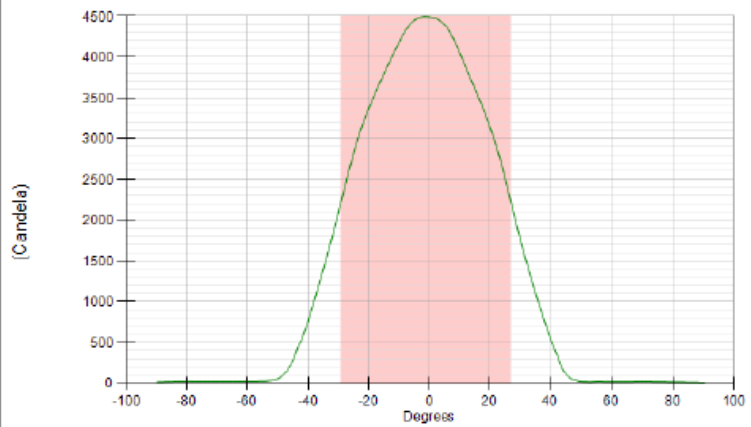

LED Flood Light Universal 35W

ANWENDUNGSBEREICHE

- Aussenfassaden-Beleuchtung
- Industriehalle
- Lager
- Anlieferung/Rampe

Leistung	35W
Betriebsspannung	100-240V
Betriebsart	AC
Schutzart	IP66
Abstrahlwinkel	60° und 120°
Lichtfarbe	4000K
Lichtstrom (Lumen)	3680lm
Farbindex	CRI 85
Gewicht	1.4 Kg

Abmessungen im mm

LED Flood Light Universal 35W (60° 4000K)

Distanz	Min. Lux	Max. Lux	Diameter
1.0M	3781 Lx	5697 Lx	106 cm
2.0M	873 Lx	1259 Lx	212 cm
3.0M	378 Lx	535 Lx	319 cm
4.0M	209 Lx	293 Lx	425 cm
5.0M	133 Lx	187 Lx	531 cm

A diagram of a light cone with a dashed blue outline. The cone is divided into five horizontal sections, each represented by a yellow ellipse. The ellipses increase in size from top to bottom, corresponding to the increasing diameter of the beam spread at different distances.

Distanz	Min. Lux	Max. Lux	Diameter
1.0M	3610 Lx	5468 Lx	106 cm
2.0M	833 Lx	1218 Lx	212 cm
3.0M	361 Lx	513 Lx	319 cm
4.0M	200 Lx	282 Lx	425 cm
5.0M	127 Lx	177 Lx	531 cm

Artikel	Artikelnummer	Leistung	Betriebsspannung	Betriebsart	Dimmbar	Abstrahlwinkel
LED Flood Light Universal	LT.5000.00.00.035.040	35W	220-240V	AC	Nein	60° und 120°