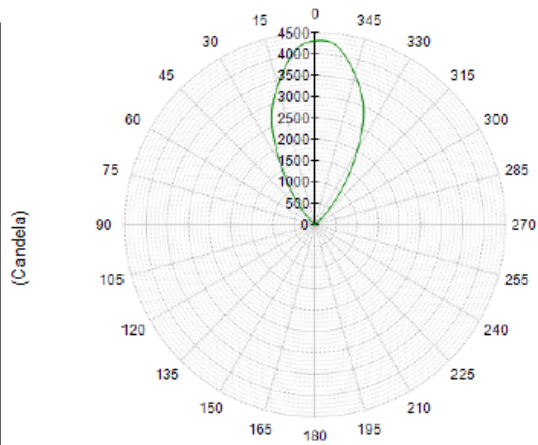

LED Flood Light Universal 35W

ANWENDUNGSBEREICHE

- Aussenfassaden-Beleuchtung
- Industriehalle
- Lager
- Anlieferung/Rampe

Leistung	35W
Betriebsspannung	100-240V
Betriebsart	AC
Schutzart	IP66
Abstrahlwinkel	60° und 120°
Lichtfarbe	4000K
Lichtstrom (Lumen)	3680lm
Farbindex	CRI 85
Gewicht	1.4 Kg

Abmessungen im mm

LED Flood Light Universal 35W (60° 4000K)

Distanz	Min. Lux	Max. Lux	Diameter
1.0M	3781 Lx	5697 Lx	106 cm
2.0M	873 Lx	1259 Lx	212 cm
3.0M	378 Lx	535 Lx	319 cm
4.0M	209 Lx	293 Lx	425 cm
5.0M	133 Lx	187 Lx	531 cm

A diagram of a light cone with a dashed blue outline. The cone is divided into five horizontal sections, each represented by a yellow ellipse. The ellipses increase in size from top to bottom, corresponding to the increasing diameter of the beam spread at different distances.

Distanz	Min. Lux	Max. Lux	Diameter
1.0M	3610 Lx	5468 Lx	106 cm
2.0M	833 Lx	1218 Lx	212 cm
3.0M	361 Lx	513 Lx	319 cm
4.0M	200 Lx	282 Lx	425 cm
5.0M	127 Lx	177 Lx	531 cm

Artikel	Artikelnummer	Leistung	Betriebsspannung	Betriebsart	Dimmbar	Abstrahlwinkel
LED Flood Light Universal	LT.5000.00.00.035.040	35W	220-240V	AC	Nein	60° und 120°