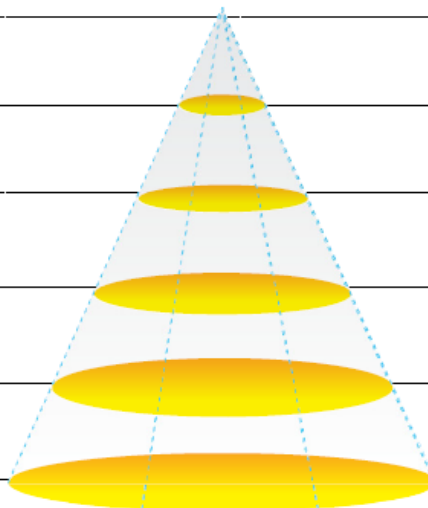

LED Flood Light Universal 35W

ANWENDUNGSBEREICHE

- Aussenfassaden-Beleuchtung
- Industriehalle
- Lager
- Anlieferung/Rampe

Leistung	35W
Betriebsspannung	100-240V
Betriebsart	AC
Schutzart	IP66
Abstrahlwinkel	60° und 120°
Lichtfarbe	4000K
Lichtstrom (Lumen)	3680lm
Farbindex	CRI 85
Gewicht	1.4 Kg

Abmessungen im mm

LED Flood Light Universal 35W (60° 4000K)

Distanz	Min. Lux	Max. Lux	Diameter
1.0M	3781 Lx	5697 Lx	106 cm
2.0M	873 Lx	1259 Lx	212 cm
3.0M	378 Lx	535 Lx	319 cm
4.0M	209 Lx	293 Lx	425 cm
5.0M	133 Lx	187 Lx	531 cm

A diagram of a light cone with a dashed blue outline. The cone is divided into five horizontal sections, each represented by a yellow ellipse. The ellipses increase in size from top to bottom, corresponding to the increasing diameter of the beam spread at different distances.

Distanz	Min. Lux	Max. Lux	Diameter
1.0M	3610 Lx	5468 Lx	106 cm
2.0M	833 Lx	1218 Lx	212 cm
3.0M	361 Lx	513 Lx	319 cm
4.0M	200 Lx	282 Lx	425 cm
5.0M	127 Lx	177 Lx	531 cm

Artikel	Artikelnummer	Leistung	Betriebsspannung	Betriebsart	Dimmbar	Abstrahlwinkel
LED Flood Light Universal	LT.5000.00.00.035.040	35W	220-240V	AC	Nein	60° und 120°