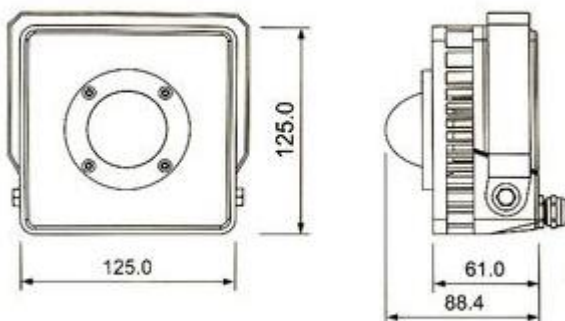

LED Flood Light Universal 35W

ANWENDUNGSBEREICHE

- Aussenfassaden-Beleuchtung
- Industriehalle
- Lager
- Anlieferung/Rampe

Leistung	35W
Betriebsspannung	100-240V
Betriebsart	AC
Schutzart	IP66
Abstrahlwinkel	60° und 120°
Lichtfarbe	4000K
Lichtstrom (Lumen)	3680lm
Farbindex	CRI 85
Gewicht	1.4 Kg

Abmessungen im mm

LED Flood Light Universal 35W (60° 4000K)

Distanz	Min. Lux	Max. Lux	Diameter
1.0M	3781 Lx	5697 Lx	106 cm
2.0M	873 Lx	1259 Lx	212 cm
3.0M	378 Lx	535 Lx	319 cm
4.0M	209 Lx	293 Lx	425 cm
5.0M	133 Lx	187 Lx	531 cm

A diagram of a light cone with a dashed blue outline. The cone is divided into five horizontal sections, each represented by a yellow ellipse. The ellipses increase in size from top to bottom, corresponding to the increasing diameter of the beam spread at different distances.

Distanz	Min. Lux	Max. Lux	Diameter
1.0M	3610 Lx	5468 Lx	106 cm
2.0M	833 Lx	1218 Lx	212 cm
3.0M	361 Lx	513 Lx	319 cm
4.0M	200 Lx	282 Lx	425 cm
5.0M	127 Lx	177 Lx	531 cm

Artikel	Artikelnummer	Leistung	Betriebsspannung	Betriebsart	Dimmbar	Abstrahlwinkel
LED Flood Light Universal	LT.5000.00.00.035.040	35W	220-240V	AC	Nein	60° und 120°