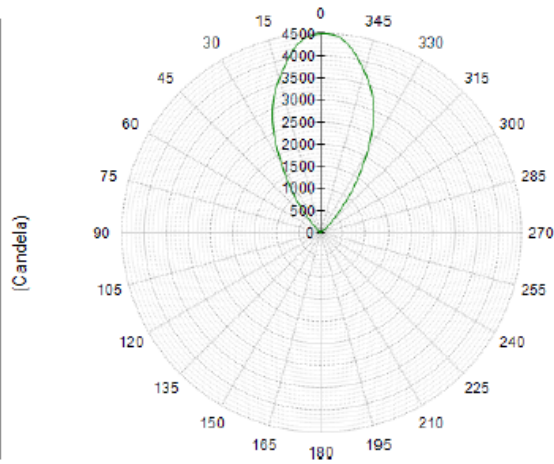

LED Flood Light Universal 35W

ANWENDUNGSBEREICHE

- Aussenfassaden-Beleuchtung
- Industriehalle
- Lager
- Anlieferung/Rampe

Leistung	35W
Betriebsspannung	100-240V
Betriebsart	AC
Schutzart	IP66
Abstrahlwinkel	60° und 120°
Lichtfarbe	4000K
Lichtstrom (Lumen)	3680lm
Farbindex	CRI 85
Gewicht	1.4 Kg

Abmessungen im mm

LED Flood Light Universal 35W (60° 4000K)

Distanz	Min. Lux	Max. Lux	Diameter
1.0M	3781 Lx	5697 Lx	106 cm
2.0M	873 Lx	1259 Lx	212 cm
3.0M	378 Lx	535 Lx	319 cm
4.0M	209 Lx	293 Lx	425 cm
5.0M	133 Lx	187 Lx	531 cm

A diagram of a light cone with a dashed blue outline. The cone is divided into five horizontal sections, each represented by a yellow ellipse. The ellipses increase in size from top to bottom, corresponding to the increasing diameter of the beam spread at different distances.

Distanz	Min. Lux	Max. Lux	Diameter
1.0M	3610 Lx	5468 Lx	106 cm
2.0M	833 Lx	1218 Lx	212 cm
3.0M	361 Lx	513 Lx	319 cm
4.0M	200 Lx	282 Lx	425 cm
5.0M	127 Lx	177 Lx	531 cm

Artikel	Artikelnummer	Leistung	Betriebsspannung	Betriebsart	Dimmbar	Abstrahlwinkel
LED Flood Light Universal	LT.5000.00.00.035.040	35W	220-240V	AC	Nein	60° und 120°