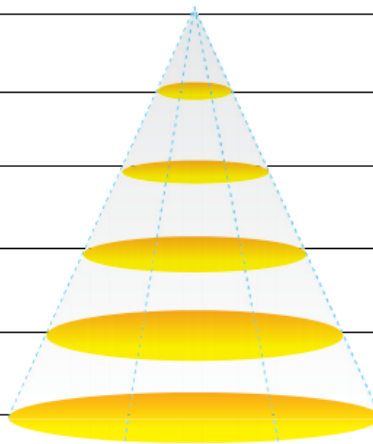

Abmessungen im mm

LED Flood Light Universal 16W (60° 4000K)

光強度(Candela)

光強度(Candela)

| Distanz | Min. Lux | Max. Lux | Diameter |
|---------|----------|----------|----------|
| 1.0M | 1833 Lx | 2775 Lx | 104 cm |
| 2.0M | 424 Lx | 604 Lx | 208 cm |
| 3.0M | 184 Lx | 259 Lx | 312 cm |
| 4.0M | 102 Lx | 145 Lx | 416 cm |
| 5.0M | 65 Lx | 90 Lx | 520 cm |