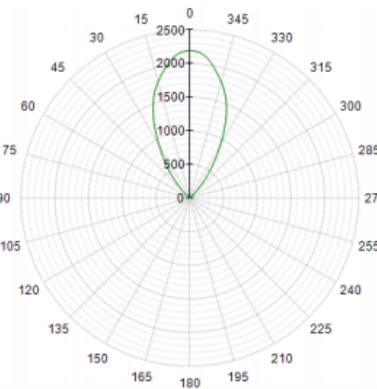

LED Flood Light Universal 16W

ANWENDUNGSBEREICHE

- Aussenfassaden-Beleuchtung
- Industriehalle
- Lager
- Anlieferung/Rampe

| | |
|--------------------|----------|
| Leistung | 16W |
| Betriebsspannung | 100-240V |
| Betriebsart | AC |
| Schutzart | IP54 |
| Abstrahlwinkel | 60° |
| Lichtfarbe | 4000K |
| Lichtstrom (Lumen) | 1550lm |
| Farbindex | CRI 85 |
| Gewicht | 1.3 Kg |

Abmessungen im mm

LED Flood Light Universal 16W (60° 4000K)

光強度(Candela)

光強度(Candela)

| Distanz | Min. Lux | Max. Lux | Diameter |
|---------|----------|----------|----------|
| 1.0M | 1833 Lx | 2775 Lx | 104 cm |
| 2.0M | 424 Lx | 604 Lx | 208 cm |
| 3.0M | 184 Lx | 259 Lx | 312 cm |
| 4.0M | 102 Lx | 145 Lx | 416 cm |
| 5.0M | 65 Lx | 90 Lx | 520 cm |