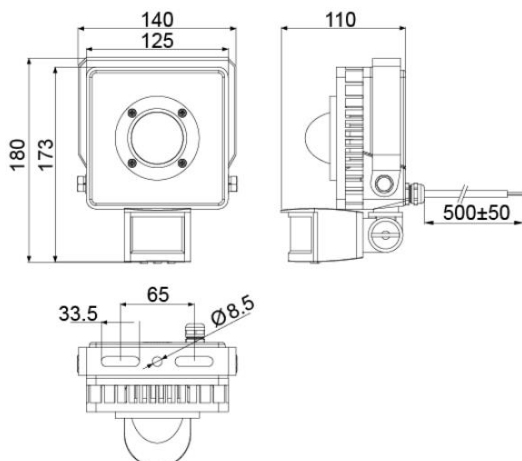

LED Flood Light Universal 16W

ANWENDUNGSBEREICHE

- Aussenfassaden-Beleuchtung
- Industriehalle
- Lager
- Anlieferung/Rampe

| | |
|--------------------|----------|
| Leistung | 16W |
| Betriebsspannung | 100-240V |
| Betriebsart | AC |
| Schutzart | IP54 |
| Abstrahlwinkel | 60° |
| Lichtfarbe | 4000K |
| Lichtstrom (Lumen) | 1550lm |
| Farbindex | CRI 85 |
| Gewicht | 1.3 Kg |

Abmessungen im mm

LED Flood Light Universal 16W (60° 4000K)

光強度(Candela)

光強度(Candela)

| Distanz | Min. Lux | Max. Lux | Diameter |
|---------|----------|----------|----------|
| 1.0M | 1833 Lx | 2775 Lx | 104 cm |
| 2.0M | 424 Lx | 604 Lx | 208 cm |
| 3.0M | 184 Lx | 259 Lx | 312 cm |
| 4.0M | 102 Lx | 145 Lx | 416 cm |
| 5.0M | 65 Lx | 90 Lx | 520 cm |