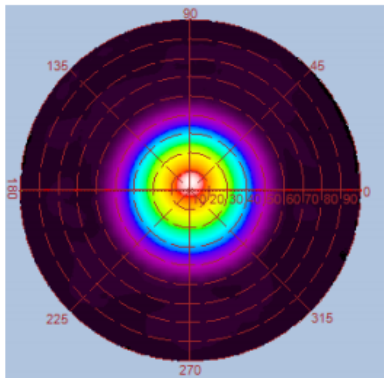

LED Flood Light Universal 16W

ANWENDUNGSBEREICHE

- Aussenfassaden-Beleuchtung
- Industriehalle
- Lager
- Anlieferung/Rampe

| | |
|--------------------|----------|
| Leistung | 16W |
| Betriebsspannung | 100-240V |
| Betriebsart | AC |
| Schutzart | IP54 |
| Abstrahlwinkel | 60° |
| Lichtfarbe | 4000K |
| Lichtstrom (Lumen) | 1550lm |
| Farbindex | CRI 85 |
| Gewicht | 1.3 Kg |

Abmessungen im mm

LED Flood Light Universal 16W (60° 4000K)

光強度(Candela)

光強度(Candela)

| Distanz | Min. Lux | Max. Lux | Diameter |
|---------|----------|----------|----------|
| 1.0M | 1833 Lx | 2775 Lx | 104 cm |
| 2.0M | 424 Lx | 604 Lx | 208 cm |
| 3.0M | 184 Lx | 259 Lx | 312 cm |
| 4.0M | 102 Lx | 145 Lx | 416 cm |
| 5.0M | 65 Lx | 90 Lx | 520 cm |