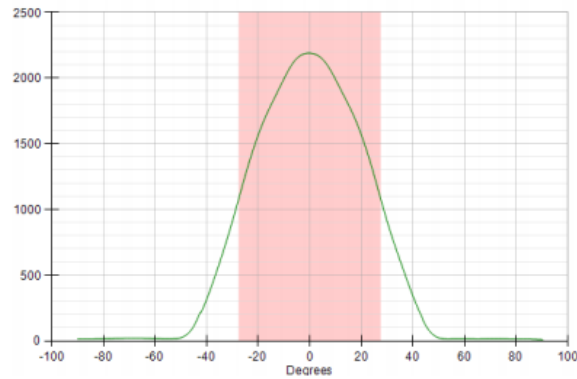

Abmessungen im mm

LED Flood Light Universal 16W (60° 4000K)

光強度(Candela)

光強度(Candela)

| Distanz | Min. Lux | Max. Lux | Diameter |
|---------|----------|----------|----------|
| 1.0M | 1833 Lx | 2775 Lx | 104 cm |
| 2.0M | 424 Lx | 604 Lx | 208 cm |
| 3.0M | 184 Lx | 259 Lx | 312 cm |
| 4.0M | 102 Lx | 145 Lx | 416 cm |
| 5.0M | 65 Lx | 90 Lx | 520 cm |