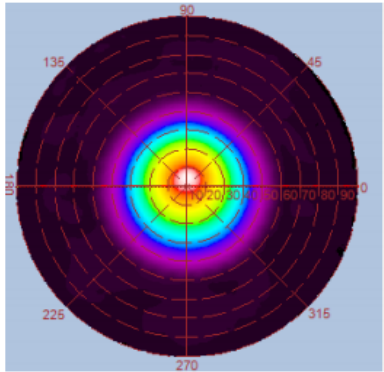

LED Flood Light Universal 16W

ANWENDUNGSBEREICHE

- Aussenfassaden-Beleuchtung
- Industriehalle
- Lager
- Anlieferung/Rampe

| | |
|--------------------|----------|
| Leistung | 16W |
| Betriebsspannung | 100-240V |
| Betriebsart | AC |
| Schutzart | IP54 |
| Abstrahlwinkel | 60° |
| Lichtfarbe | 4000K |
| Lichtstrom (Lumen) | 1550lm |
| Farbindex | CRI 85 |
| Gewicht | 1.3 Kg |

Abmessungen im mm

LED Flood Light Universal 16W (60° 4000K)

光強度(Candela)

光強度(Candela)

| Distanz | Min. Lux | Max. Lux | Diameter |
|---------|----------|----------|----------|
| 1.0M | 1833 Lx | 2775 Lx | 104 cm |
| 2.0M | 424 Lx | 604 Lx | 208 cm |
| 3.0M | 184 Lx | 259 Lx | 312 cm |
| 4.0M | 102 Lx | 145 Lx | 416 cm |
| 5.0M | 65 Lx | 90 Lx | 520 cm |