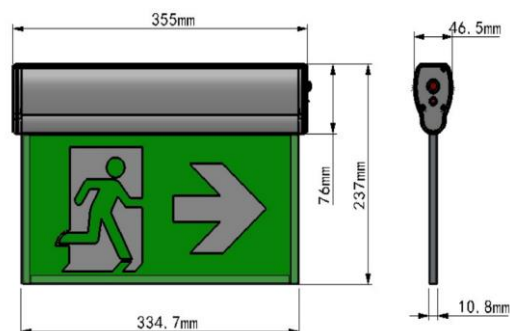

Notleuchten

Rettungszeichenleuchte Einzelbatteriebetrieb mit LED-Leuchtmittel, LT DE/AT/DA 1H Deckenmontage

- **Anschlussspannung / Frequenz:** 220-240 V AC, 50/60Hz
Maximale Anschlussspannung im Netzbetrieb inkl. Ladung:

6 Watt

- **Normenkonform:**
gemäß SN-EN 60598-1 und SN-EN 60598-2-22
- **Montageart:** Deckenaufbau (Schwenkbar)
- **Gehäusematerial:** aus Robustem Polycarbonat, mit feuerhemmender ABS-Kunststoff (*RoHS-Konform*)
- **Erkennungsweite (nach VKF):** 30 m
- **Leuchtmittel:** LED
- **Autonomiezeit:** 1h
- **Ladekontrolle:** LED Status/Kontrollanzeige
- **Betriebsart:** Dauer- oder Bereitschaftsschaltung
- **Testfunktion:** Automatische Testfunktion
- **Schutzart:** IP40
- **Schutzklasse:** II
- **Arbeitstemperaturbereich:** mind.: 0°C...max.:40°C
- **Nennlichtstrom:** > 50lumen bei Batteriebetrieb
- **Gewicht:** 1.4 kg