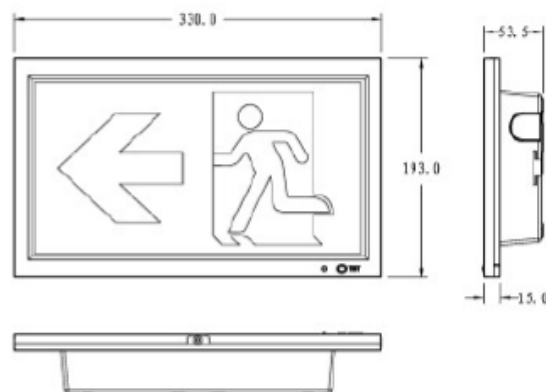

Notleuchten

Rettungszeichenleuchte Einzelbatteriebetrieb mit LED-Leuchtmittel, Notleuchte LT LU W /AT 1H Wandaufbau

- **Anschlussspannung / Frequenz:** 220-240 V AC, 50/60Hz
Maximale Anschlussspannung im Netzbetrieb inkl. Ladung:
3 Watt
- **Normenkonform:**
gemäss SN-EN 60598-1 und SN-EN 60598-2-22
- **Montageart:** Wandaufbau
- **Gehäusematerial:** aus Robustem Polycarbonat, mit feuerhemmender ABS-Kunststoff (RoHS-Konform)
- **Erkennungsweite (nach VKF):** 30 m
- **Leuchtmittel:** LED
- **Autonomiezeit:** 1h
- **Ladekontrolle:** LED Status/Kontrollanzeige
- **Betriebsart:** Dauer- oder Bereitschaftsschaltung
- **Testfunktion:** Automatische Testfunktion
- **Schutzart:** IP40
- **Schutzklasse:** II
- **Arbeitstemperaturbereich:** mind.: 0°C...max.:40°C
- **Lichtstrom:** > 50lumen bei Batteriebetrieb
- **Gewicht:** 1.4 kg
- **Artikelnummer:** LT.3000.00.00.200.001
- **Preis :** CHF 85.-, *exkl. MwSt.*